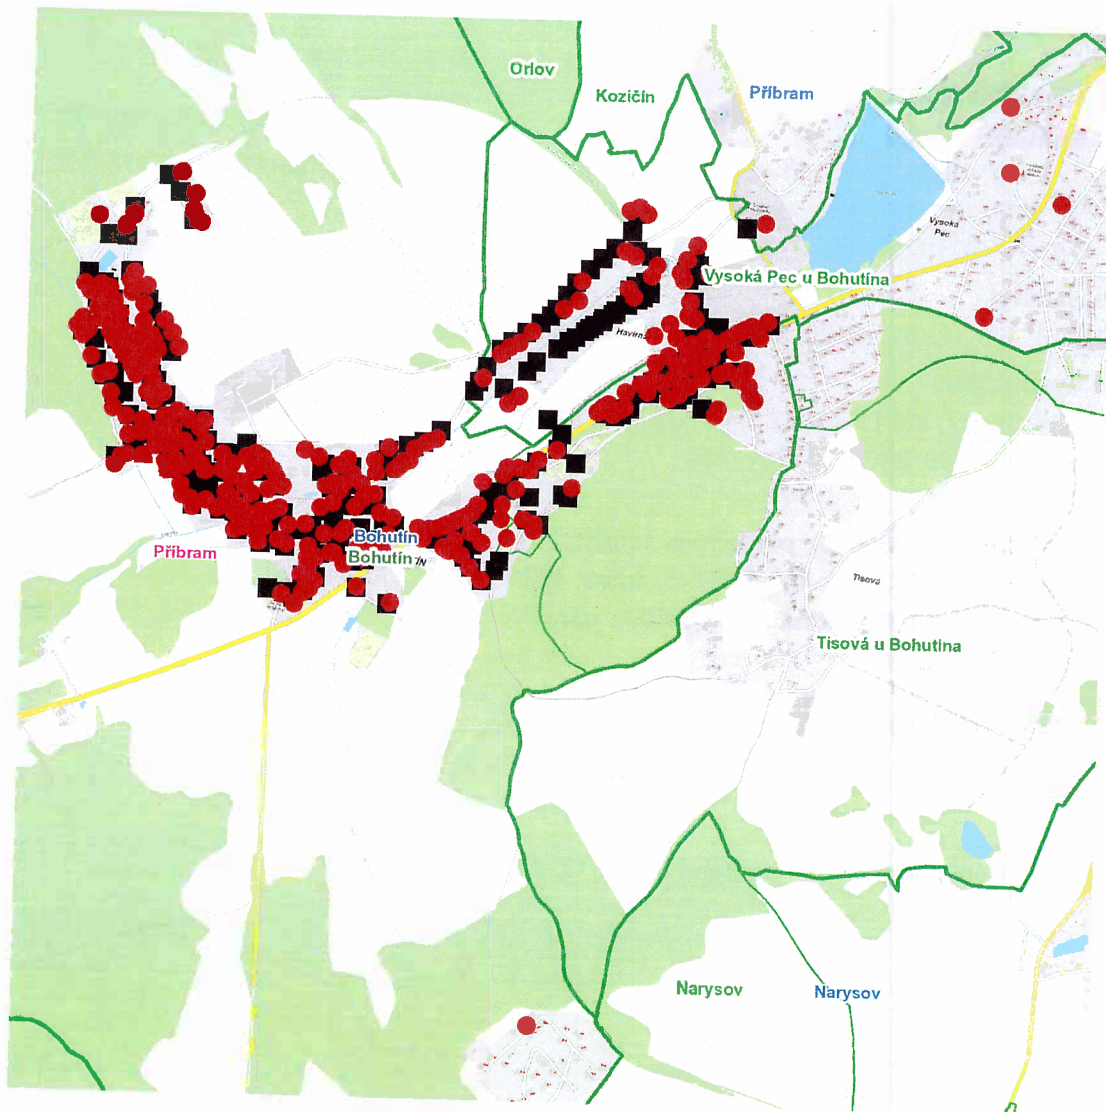

č. ev. 4, 5, 6, 7, 9, 10, 11, 14

část obce **Havírna**

č. p. 1, 2, 3, 4, 6-12, 14, 15, 29, 30, 34, 36-40, 42, 44-49, 53-59, 65, 66, 71, 72, 73, 74

část obce **Vysoká Pec**č. p. 13, 14, 16, 17, 18, 19, 51, 52, 54, 55, 57-61, 68, 71, 73, 74, 76, 82, 90, 211, 214, 227, 237, 252, 259,
262, 266, 268, 269, 270, 273, 281, 284

č. ev. 10, 18

kat. území **Bohutín** (kód **606685**): **parcelní č.** 185/23, 231/8, 322/2, 337/18, 352/11, 352/43, 360/3, 360/8,
360/17, 360/18, 360/26, 399/1, 400/1, 486/5, 486/6, 486/7, 703/87, 725/1, 185/, 735, 808/1, 880kat. území **Vysoká Pec u Bohutína** (kód **606707**): **parcelní č.** 165/1, 195/3, 195/24, 229, 231/31, 231/52, 258,
258/2, 258/3, 258/5, 271/6**Příbram (okres Příbram)**část obce **Kozičín**

č. p. 25

kat. území **Vysoká Pec** (kód **788112**): **parcelní č.** 195/12+16, 231/33**UPOZORNĚNÍ**

Dotčené zařízení distribuční soustavy je nutné i v době odstávky považovat za zařízení pod napětím, a proto vás žádáme o dodržení všech zásad bezpečnosti a provedení opatření potřebných k zamezení případných škod na zdraví a majetku. | Provozovatelé výroben elektřiny jsou povinni zajistit přerušeni dodávky elektřiny z výroby do vypnutého úseku distribuční soustavy.

dne **9. 5. 2024** od **7:30** do **15:00** hodin

Orientační mapový podklad odstávkou dotčených lokalit

VYSVĚTLIVKY

- – adresy dotčené odstávkou elektřiny
- – místa připojení k elektrické síti dotčená odstávkou