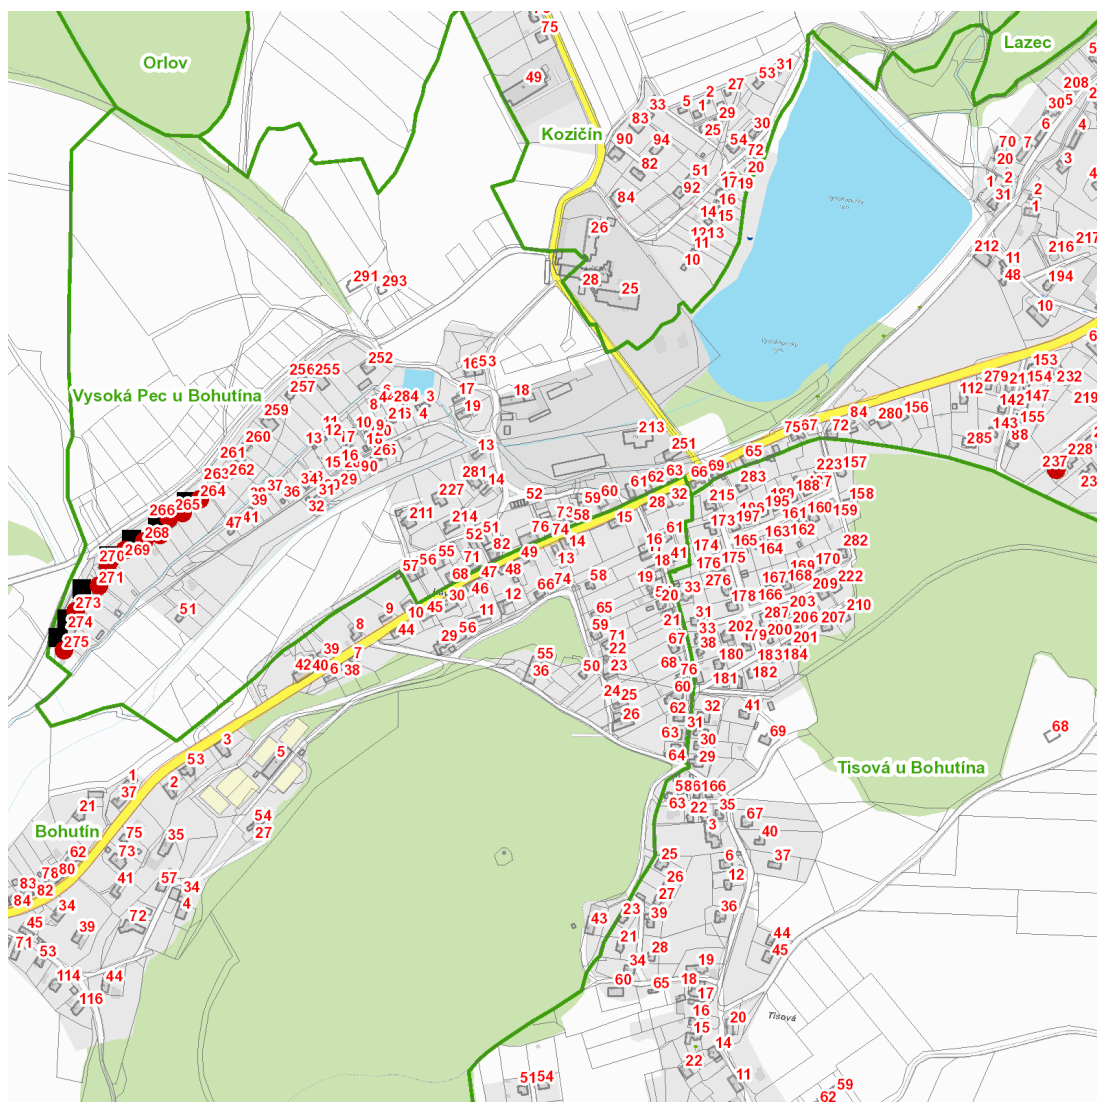

dne **10. 10. 2024** od **7:30** do **17:30** hodin

Plánovaná odstávka zahrnuje tyto lokality:**Bohutín (okres Příbram)**část obce **Vysoká Pec**

č. p. 237, 264, 265, 266, 268, 269, 270, 271, 273, 275

kat. území **Vysoká Pec u Bohutína (kód 606707): parcelní č. 404**

dne 10. 10. 2024 od 7:30 do 17:30 hodin**Orientační mapový podklad odstávkou dotčených lokalit****VYSVĚTLIVKY**

- – adresy dotčené odstávkou elektřiny
- – místa připojení k elektrické síti dotčená odstávkou

INFORMACE ZASLÁNA

IDDS: qr6ank2 (Obec Bohutín)